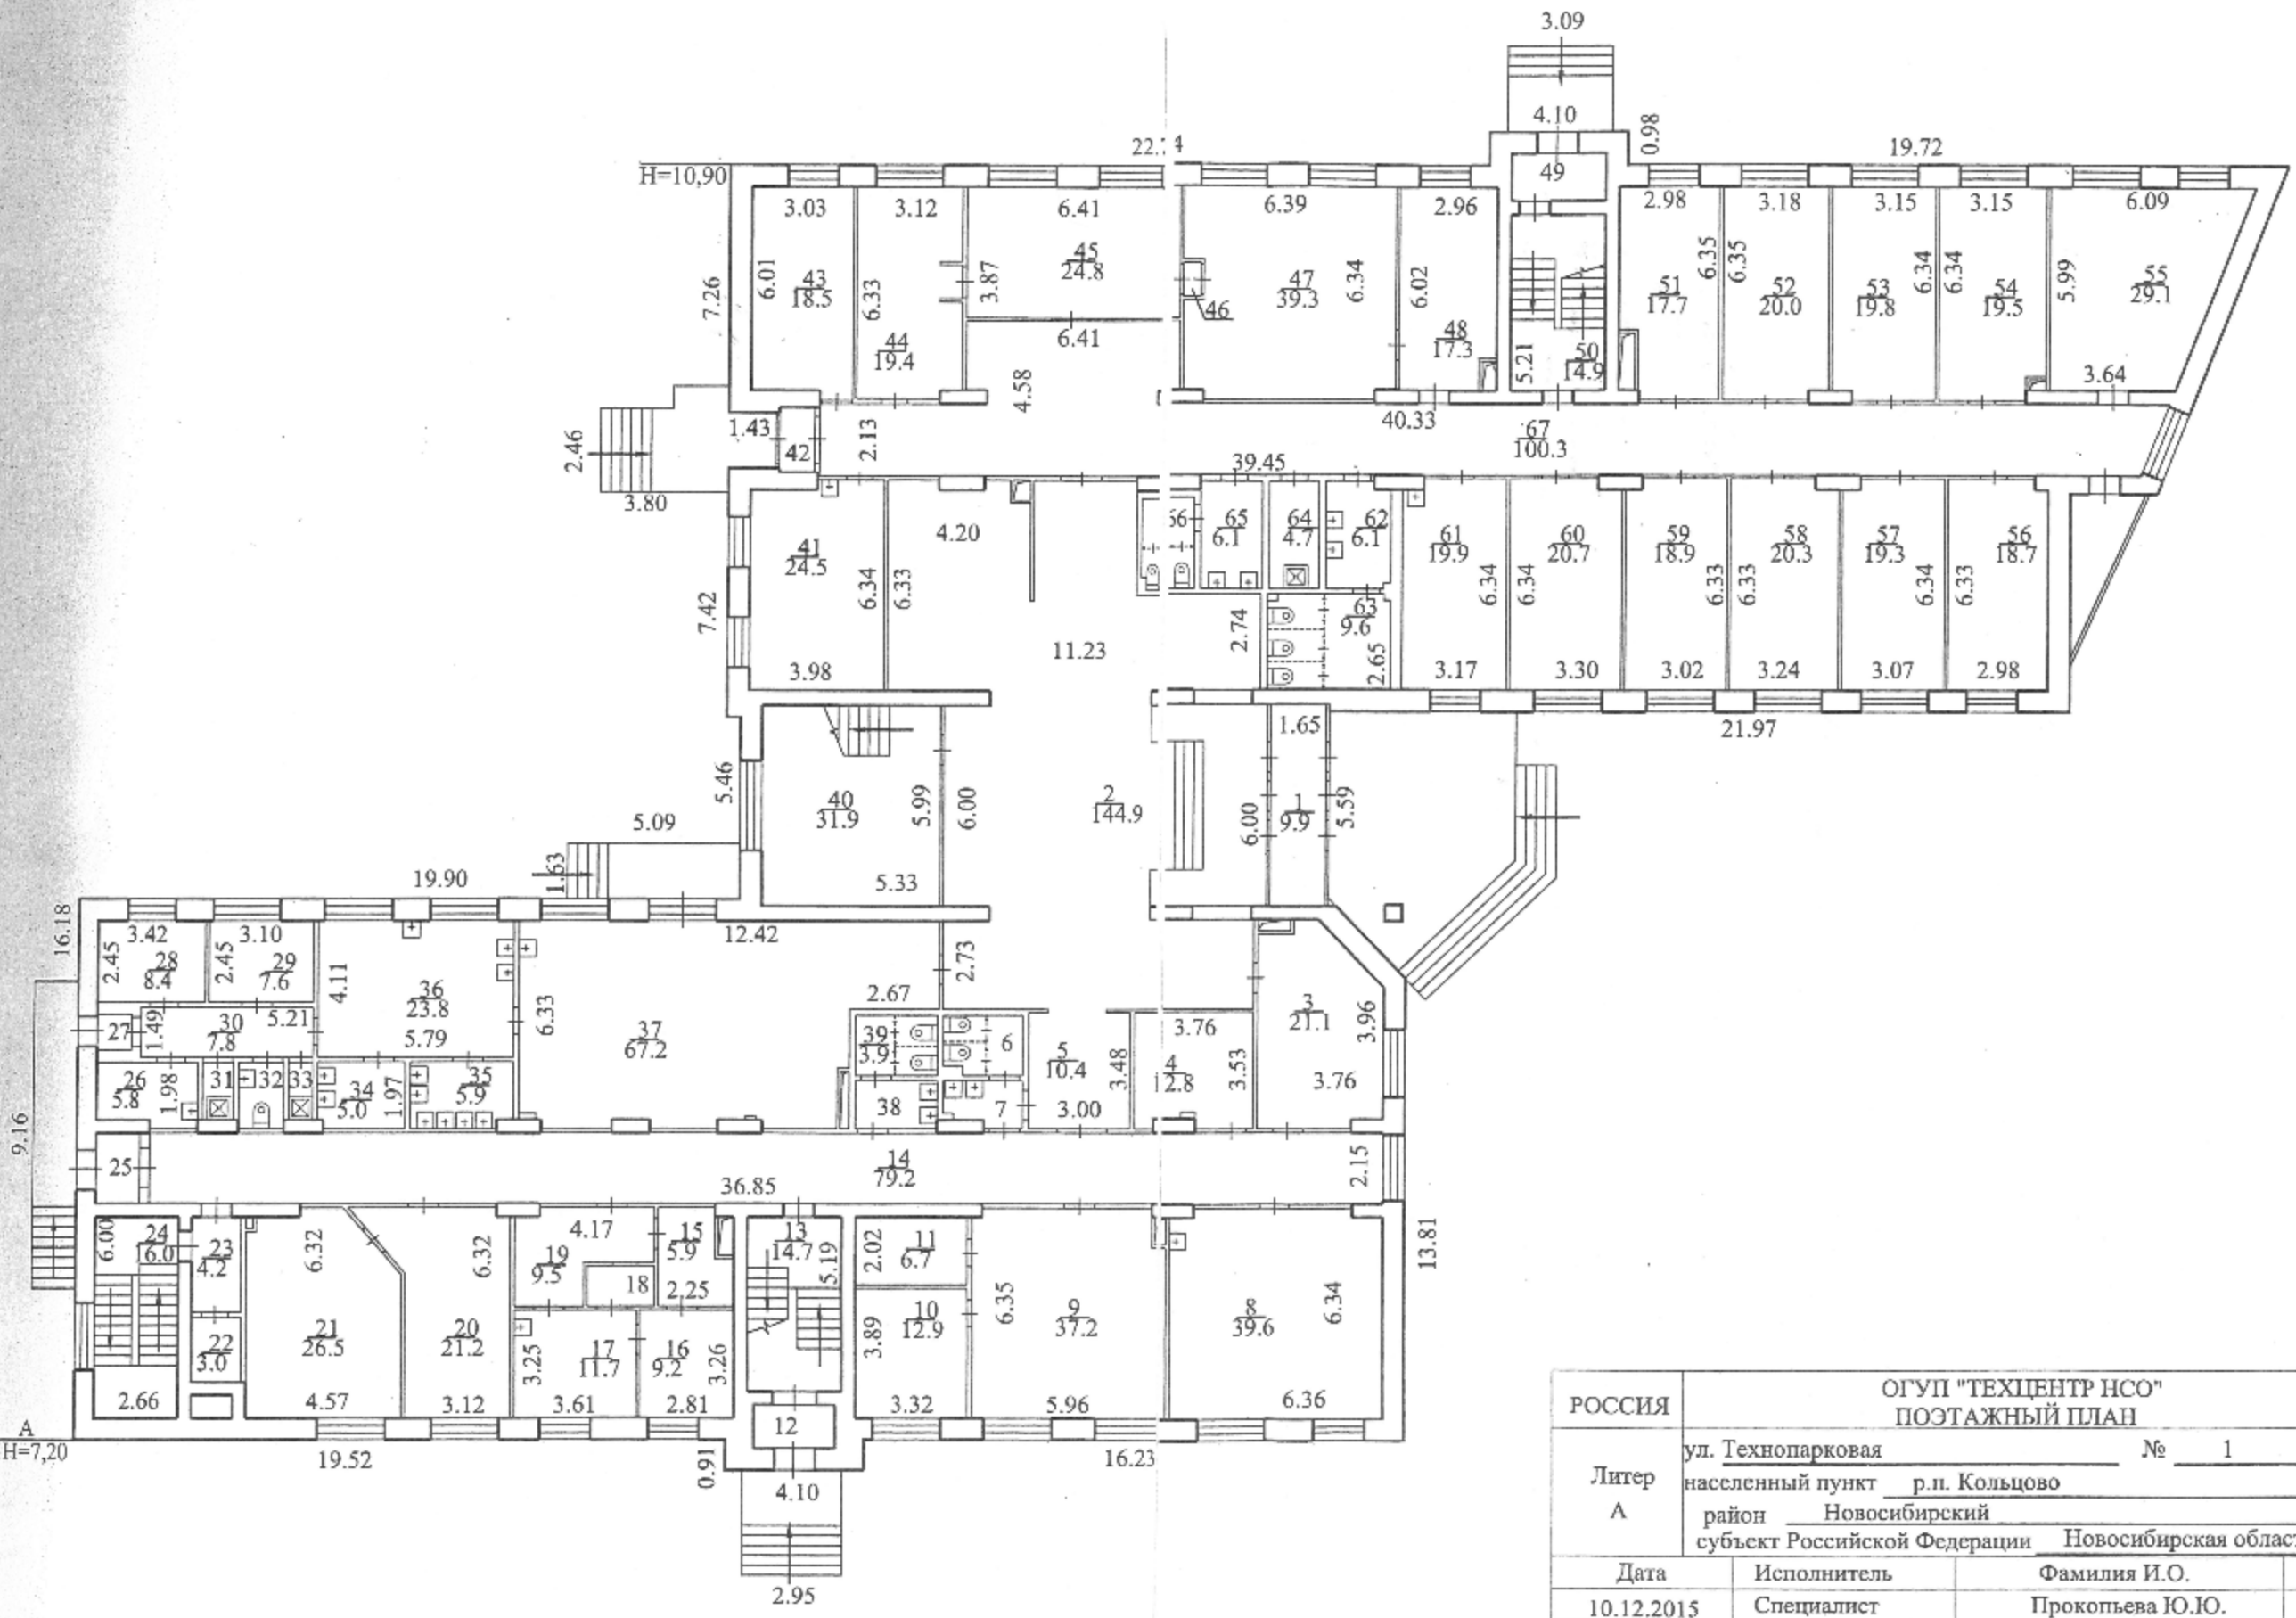

1 этаж

РОССИЯ	ОГУП "ТЕХЦЕНТР НСО" ПОЭТАЖНЫЙ ПЛАН		Лист № 2
Литер А	ул. Технопарковая № 1		Листов 5 Масштаб 1:200
	населенный пункт р.п. Кольцово район Новосибирский субъект Российской Федерации Новосибирская область		
Дата	Исполнитель	Фамилия И.О.	Подпись
10.12.2015	Специалист	Прокопьева Ю.Ю.	
	Проверил	Коломейцева Т.А.	